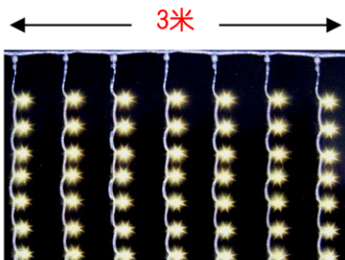

3米

50cm

(26B) 戶外平行底簾燈 IP55

八種閃, 主線長3米掛30條下垂燈線,
每條50cm含七頭燈 共210頭
紅 /串 白, 彩色 /串

(26C) 特亮雙頭戶外網燈, 可連接

八種閃, IP55
2米x1米 200頭燈 彩色 /串